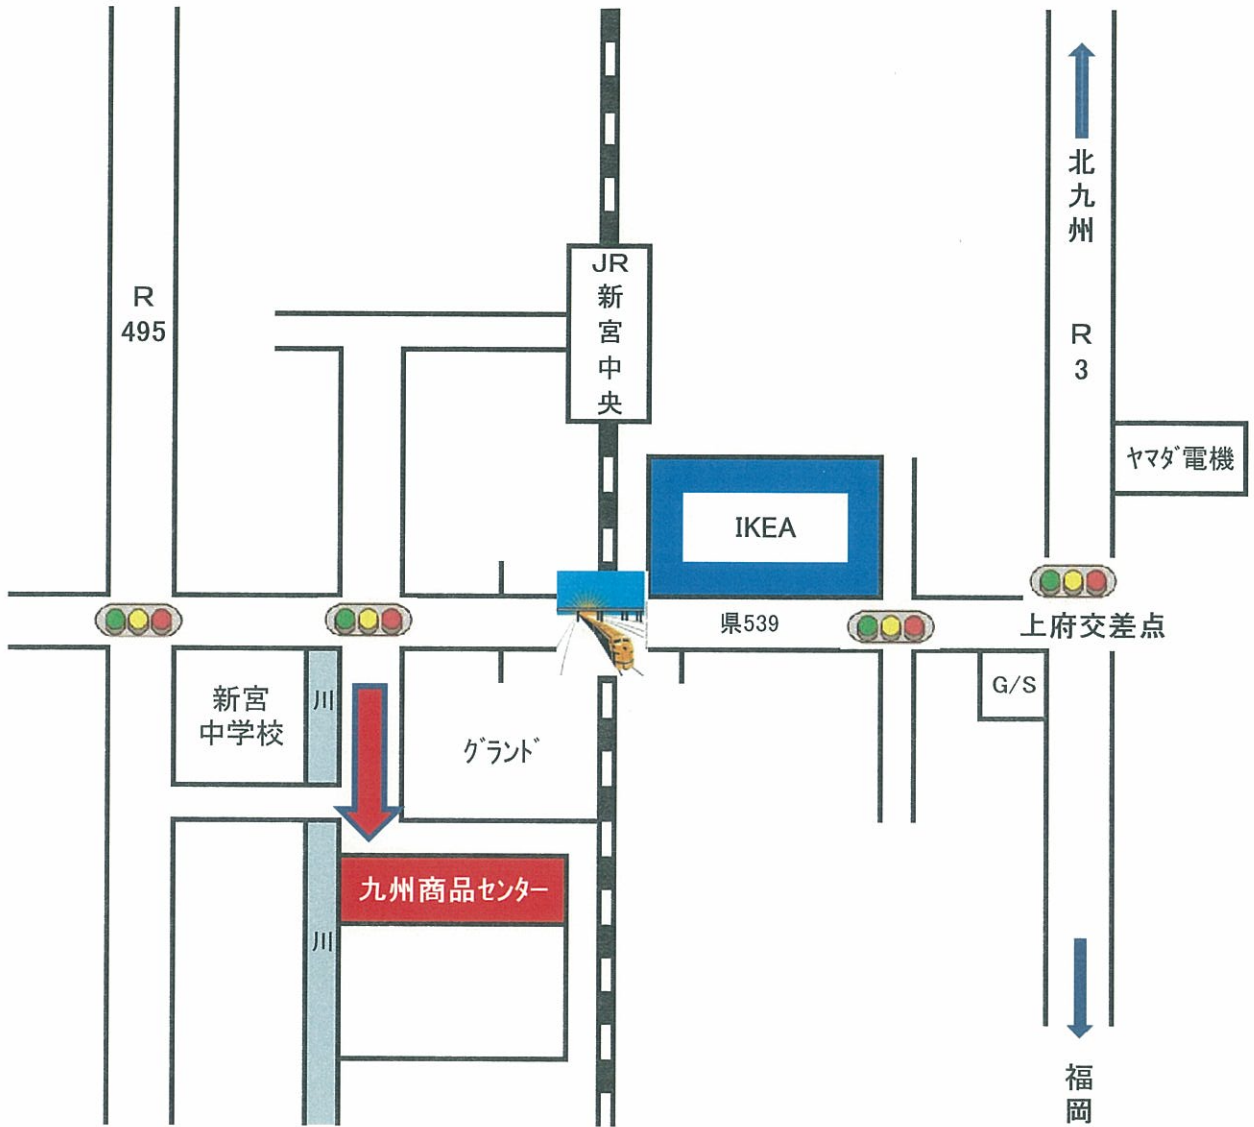

マツモト産業株式会社

九州商品センター

〒811-0112

福岡県糟屋郡新宮町下府2丁目7番30号

TEL 092-963-1113